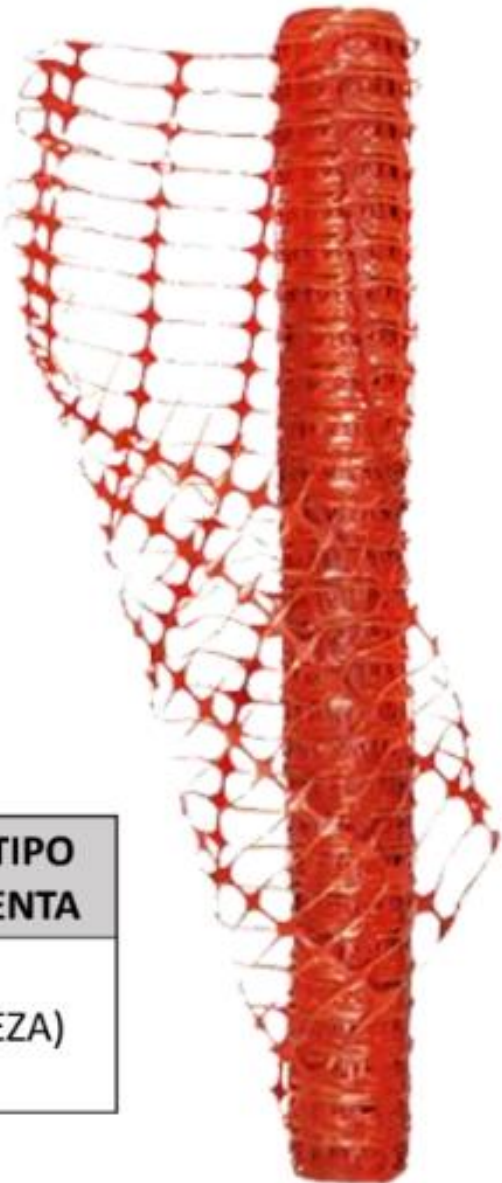

MODELO	CODIGO	COLOR	MULTIPO DE VENTA
MALLA AGUJERADA DELIMITANTE	AR- MALLA	●	1(PIEZA)